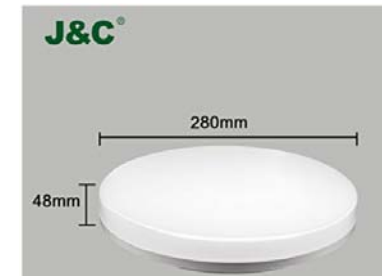

T

Closet ceiling

J&C IP54 12W 850LM Lampada da Soffitto a LED Rotonda Impermeabile Resistente all'Umidità Lampada a Soffitto Anticorrosiva Bianco Caldo 3000K

B01K1UCUWY

Amazon